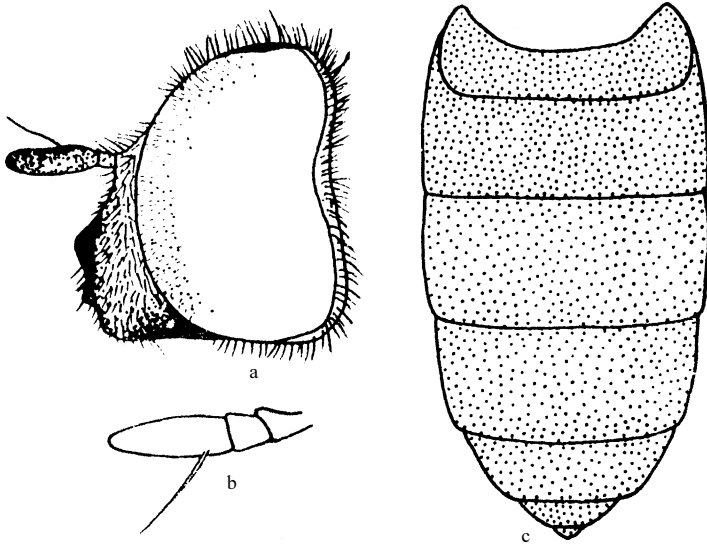

图 50 刻点小蚜蝇 *Paragus tibialis* (Fallén)

a. 头部 (背面观) (head in lateral view) b. 触角 (antenna) c. 腹部 (背面观) (abdomen in dorsal view)

我国有记载而无标本的种类:

(65) 白额小蚜蝇 *Paragus albifrons* (Fallén, 1817)

Pipiza albifrons Fallén, 1817: 60.

Paragus albifrons (Fallén, 1817): Peck, 1988: 79; Li & Li, 1990: 12; Huang *et al.*, 1996: 130.

雌性 头顶亮黑色, 被黑色短毛; 额亮黑色, 被白色短毛, 额前部 2/3 沿眼缘具狭长的三角形白色粉被斑; 颜淡黄色, 被黄色毛, 具黑色中条, 侧面观中突不很突出。复眼被短毛。触角黑色, 第 3 节腹面基部略呈红色, 长约 3 倍于宽。中胸背板黑色, 具粗刻点, 被白色短毛, 基半部中央具 1 对白色粉被纵条; 小盾片黑色, 后缘黄色。腹部黑色, 背板具粗刻点, 第 2-4 节基部及第 5 节中部各具 1 对横槽, 其上被白色短毛, 其余部分除第 5 节外被黑色毛。足棕黄色, 膝部淡黄色, 后足胫节中部以后具黑环, 前足和后足跗节基部 3 节背面色深。(摘自 Li and Li, 1990)

分布 甘肃；蒙古国，伊朗，阿富汗；欧洲。

(66) 焰色小蚜蝇 *Paragus flammeus* Goeldlin de Tiefenau, 1971

Paragus flammeus Goeldlin de Tiefenau, 1971: 275; Peck, 1988: 81; Li, 1989: 38.

体长 4.5-5.5mm。

雄性 头顶单眼区黑色；额和颜黄色。触角第3节大于基部2节之和。中胸背板黑色，具金属光泽，密布刻点；小盾片基部黑色，端部黄色；缘毛黄色。腹部第1节黑色，前缘两侧突起；第2、3节背板橙红色；第4节背板基半部橙红色，端半部黑色；第5背板黑色。足基节均为黑色；前、中足腿节基部1/3、后足腿节基部约2/3为黑色，前、中足胫节、跗节均为棕黄色；后足胫节基半部淡黄色，端半部棕黄色，第1跗节黑色，第2-4跗节棕黄色。

雌性 第3节端半部黑带完整；第4背板主要黑色，其前缘中央为橘红色横带，后